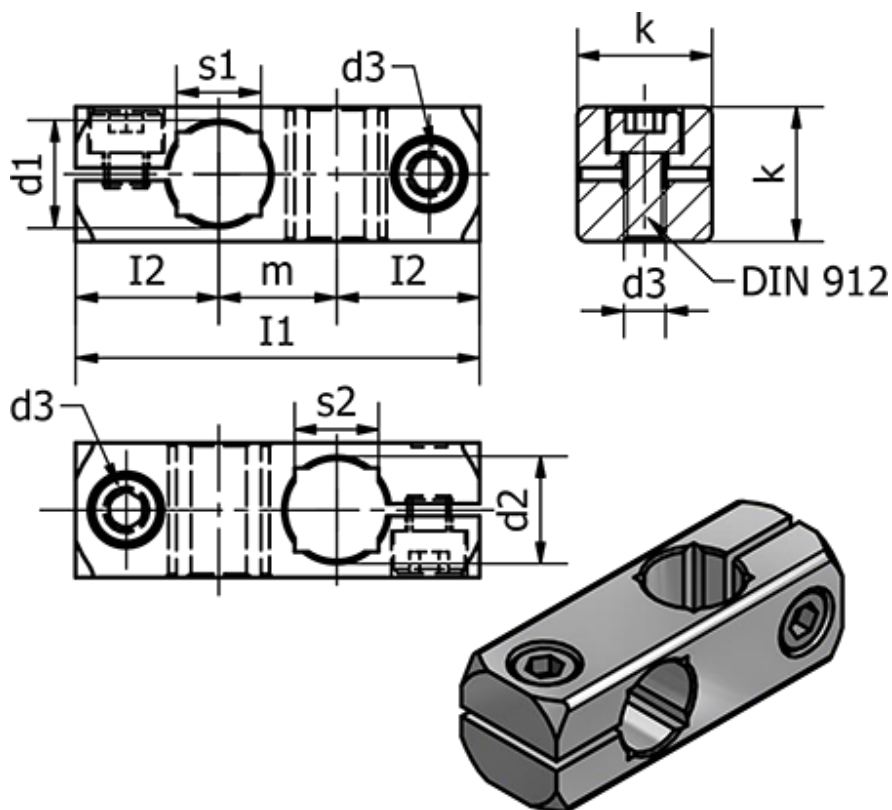

Varenummer: 20474B15B10ELS
 Beskrivelse: E+G Rørholder - GN 474-B15-B10-ELS

Mål

$d1$ h11	= 15	$s1$	= 12
$d2$ h11	= 10	$s2$	= 8
$d3$	= 6	Vægt (g)	= 50
Fastspændings kit for $d3 = GN 511-M6-20$			
$I1$	= 58		
$I2$	= 20.5		
k	= 25		
m	= 17		